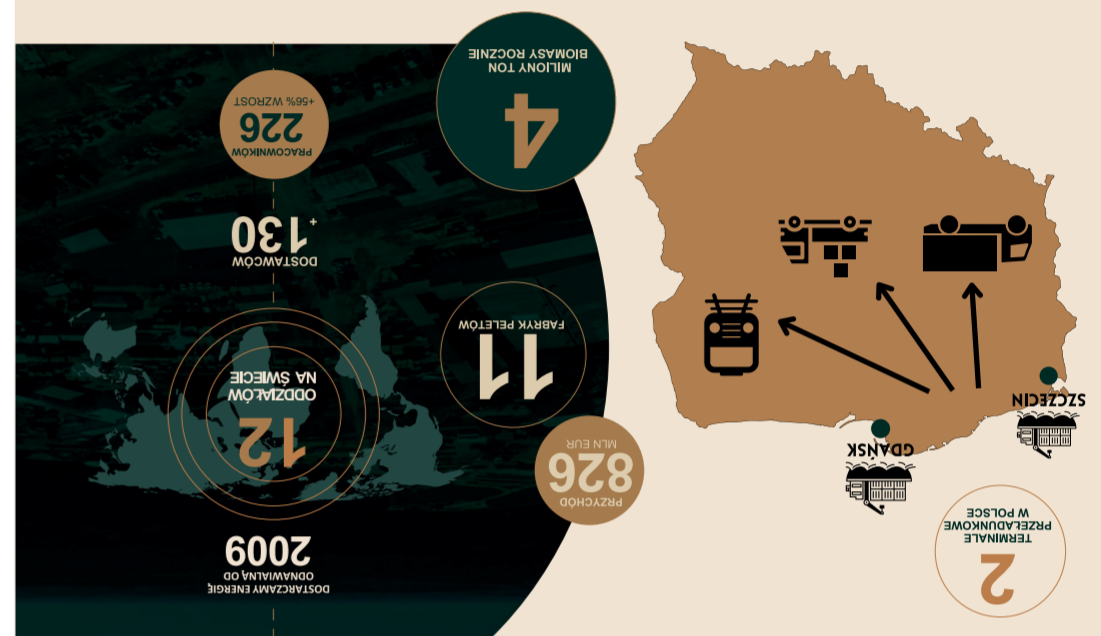

1. **Przedsiębiorstwo Usług Komunalnych Sp. z o.o.**
   ul. Wojska Polskiego 26
   78-449 Borne Sulinowo
   www.puk-bornesulinowo.pl
2. **Przedsiębiorstwo Usługowe Gospodarki Komunalnej Sp. z o.o.**
   ul. Rataja 11
   13-100 Nidzica
   www.pugknidzica.com.pl
3. **SOLOR BIOENERGY POLSKA S.A.**
   ul. Przemysłowa 13B
   89-620 Chojnice
   www.rindipol.pl
4. **Stora Enso Wood Products Sp. z o.o.**
   ul. Wolności 4
   46-030 Murów
   www.storaenso.com
5. **SW-SOLAR Czarna Woda Sp. z o.o.**
   ul. Przemysłowa 2
   64-700 Czarnków
6. **Sylva Sp. z o.o.**
   ul. Kościarska 2
   83-440 Wiele
   www.sylva.pl
7. **T.B. Fruit Sp. z o.o. S.K.A.**
   ul. Sandowerska 109
   27-620 Dwikozy
8. **Tanne Sp. z o.o.**
   ul. Dubowo I 60
   16-400 Suwałki
9. **Tartak „Olczyk” Sp. z o.o.**
   Świdno 1
   29-105 Świdno
   www.tartakolczyk.pl
10. **TELMEX Sp. z o.o.**
    ul. Elewatorska 15
    15-620 Białystok
    www.telmex.com.pl
11. **Veolia Południe Sp. z o.o.**
    ul. Zagórska 173
    42-600 Tarnowskie Góry
    www.veoliaterm.pl
12. **Veolia Wschód Sp. z o.o.**
    ul. Hrubieszowska 173
    22-400 Zamość
    www.veoliaterm.pl
13. **Zakład Energetyki Ciepłej Sp. z o.o.**
    ul. Mostowa 1
    66-440 Skwierzyna
    www.ozcsa.pl
14. **Zakład Energetyki Ciepłej Sp. z o.o.**
    ul. Witosa
    12-230 Biała Piska
    www.bip.zecbialapiska.pl
15. **Zakład Energetyki Ciepłej Sp. z o.o.**
    ul. Złota 11
    58-200 Dzierżoniów
    www.zec-ddz.pl
16. **Zakłady Produkcyjno - Usługowe „PRAWDA” Spółka z o. o**
    ul. Tartaczna 1
    19-400 Olecko
    www.prawda.net.pl
17. **Zakłady Przemysłu Sklejek BIAFORM S.A.**
    ul. Dojlidy Fabryczne 24
    15-566 Białystok
    www.biaform.com.pl
18. **Zambrowskie Ciepłownictwo i Wodociągi Sp. z o.o.**
    ul. Jana Pawła II 5
    18-300 Zambrow
    www.zciw.com
19. **ZEC Zakład Energetyki Ciepłej Sp. z o.o.**
    ul. Bielawska 6/ 17
    58-250 Pieszyce

CM BIOMASS

bio masa
/magazyn dla profesjonalistów
/magazynbiomasa.pl

BIOMASOWA MAPA POLSKI 2024

Dołącz do nas!
tel: +48 730 291 100
agnieszka.wiktorowicz@magazynbiomasa.pl

Wersja online dostępna na magazynbiomasa.pl